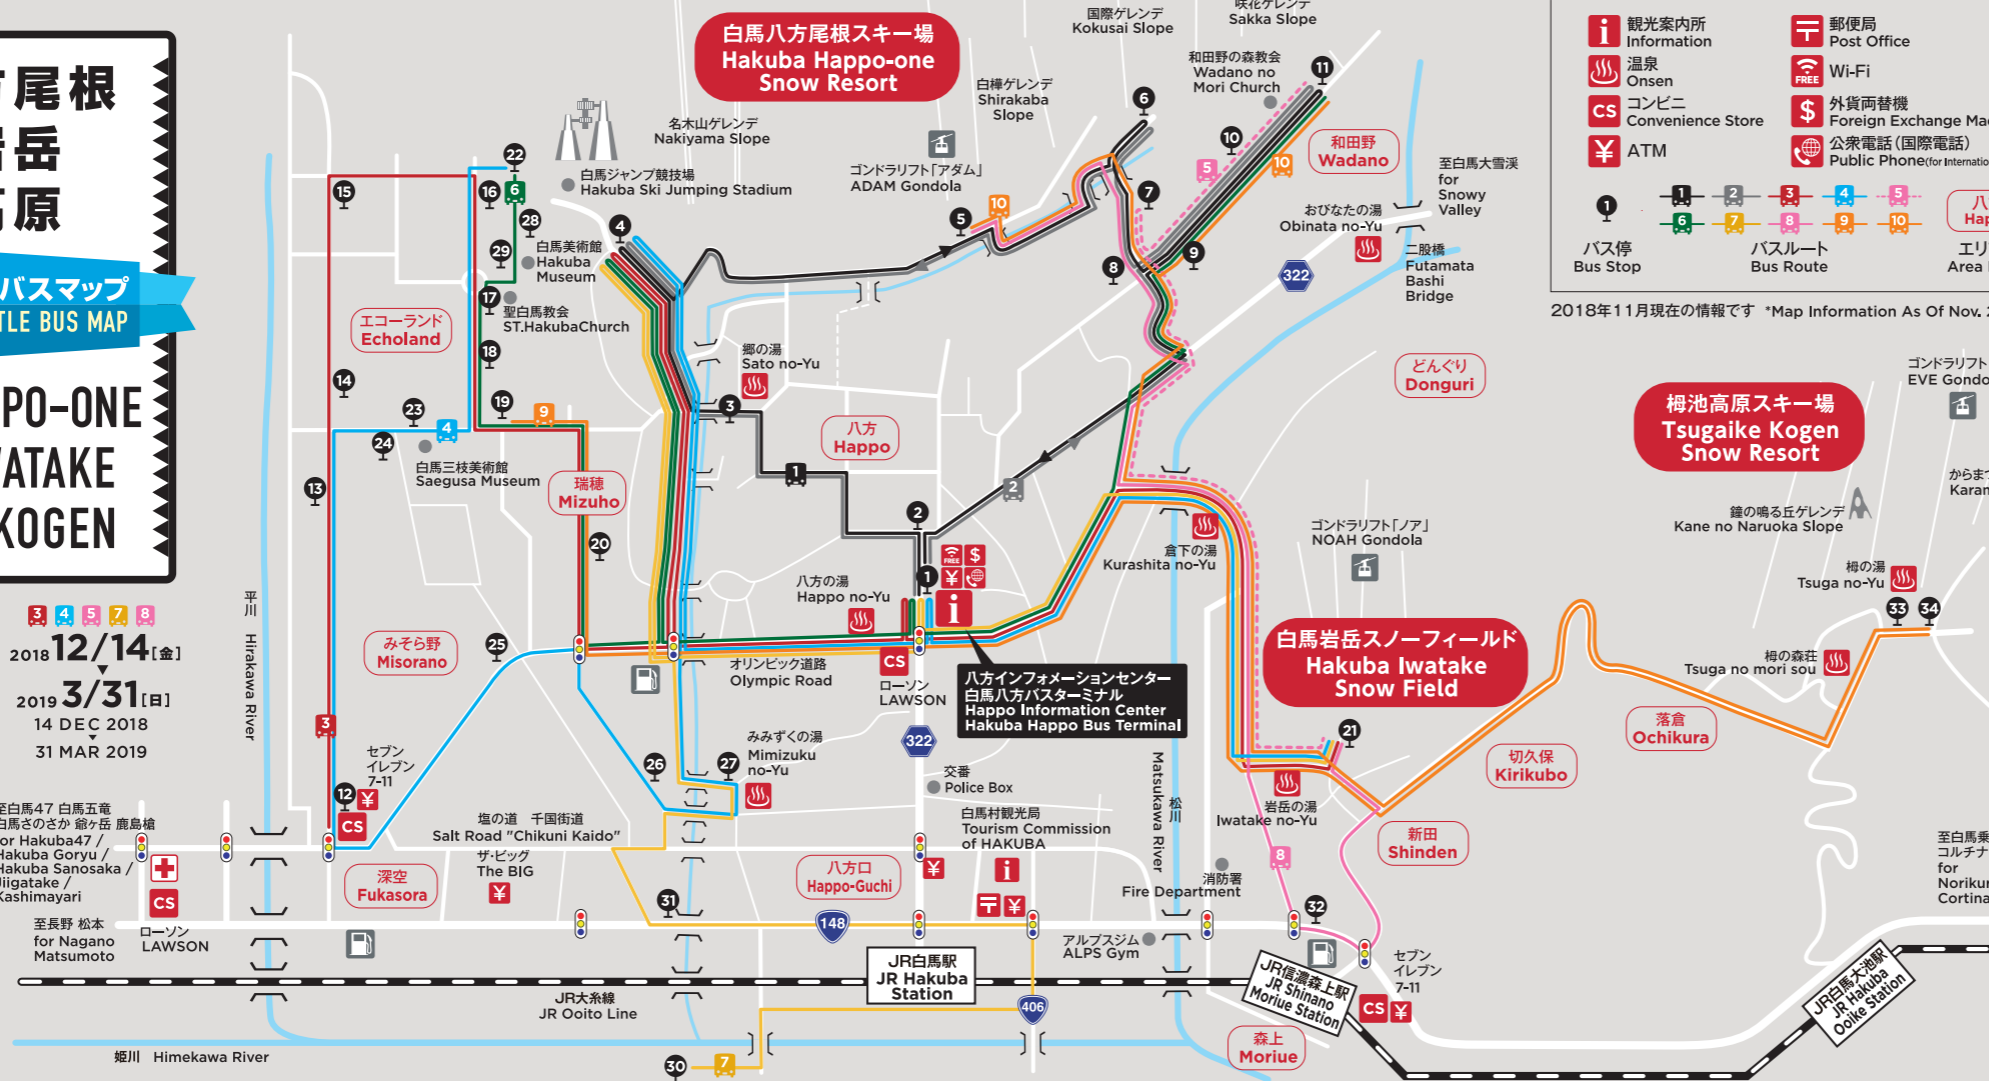

白馬八方尾根 白馬岩岳 梅池高原

スキー場シャトルバスマップ SNOW RESORT SHUTTLE BUS MAP

HAKUBA HAPPO-ONE HAKUBA IWATAKE TSUGAIKE KOGEN

運行期間 Operation Period	2018 12/15 [土]	2018 12/14 [金]
	2019 3/31 [日]	2019 3/31 [日]
	15 DEC 2018	14 DEC 2018
	31 MAR 2019	31 MAR 2019

お問合せ Inquiry
TEL.0261-72-3066

車内忘れ物等(全便)
English Speaking Staff
Lost and Found-Shuttle Bus Operation
TEL.0261-72-2715

運行に関して
TEL.0261-72-3155
TEL.0261-85-7898

- 観光案内所 Information
- 温泉 Onsen
- コンビニ Convenience Store
- ATM
- 郵便局 Post Office
- Wi-Fi
- 外貨両替機 Foreign Exchange Machine
- 公共電話(国際電話) Public Phone(for International Calls)

2018年11月現在の情報です *Map Information As Of Nov. 2018.

1	2
出発 Dep 白馬八方バスターミナル Hakuba Happono-one Bus Terminal 行先 Arr 名木山ゲレンデ経由 Via Nakiyama Slope	出発 Dep 白馬八方バスターミナル Hakuba Happono-one Bus Terminal 行先 Arr 咲花ゲレンデ経由 Via Sakka Slope
1 白馬八方バスターミナル Hakuba Happono-one Bus Terminal *7:30 12/15~3/31の土日祝、12/29~1/6のみ 2 マウント Mount 3 八方第3駐車場 #3 Parking 4 名木山ゲレンデ Nakiyama Slope 8:00-11:00 5 八方ゴンドラ Happono Gondola 12:30-17:00 6 国際ゲレンデ Kokusai Slope 30分間隔 Half-hour intervals 7 白馬樺の木ホテル Hakuba Mominoki Hotel 8 白馬東急ホテル Hakuba Tokyu Hotel 9 岳都 Gakuto Villas 10 ホテル ラ・ネージュ La Neige Hotel 11 咲花ゲレンデ Sakka Slope	1 白馬八方バスターミナル Hakuba Happono-one Bus Terminal *7:30 12/15~3/31の土日祝、12/29~1/6のみ 2 マウント Mount 11 咲花ゲレンデ Sakka Slope 10 ホテル ラ・ネージュ La Neige Hotel 8:00-11:00 9 岳都 Gakuto Villas 12:30-17:00 8 白馬東急ホテル Hakuba Tokyu Hotel 30分間隔 Half-hour intervals 7 白馬樺の木ホテル Hakuba Mominoki Hotel 6 国際ゲレンデ Kokusai Slope 5 八方ゴンドラ Happono Gondola 4 名木山ゲレンデ Nakiyama Slope 3 八方第3駐車場 #3 Parking 2 マウント Mount 1 白馬八方バスターミナル Hakuba Happono-one Bus Terminal

3
出発 Dep 流星花園 Ryusei Kaen 行先 Arr 岩岳ゴンドラ Iwatake Gondola
12 流星花園 Ryusei Kaen 7:20 13 カルチャード Hotel Cultured 8:20 14 南十字星 Minami juji sei Inn 9:20 15 みそら野大通5丁目 Misorano Main St.5 10:20 16 ハッピーベル Happybell 12:00 17 白馬教会 St.Hakuba Church 18 ベアーズカフェ Bear's Cafe 19 白馬ベースキャンプ Hakuba Base Camp 20 スノーラインズ ロッジ Snowlines Lodge 4 名木山ゲレンデ Nakiyama Slope 1 白馬八方バスターミナル Hakuba Happono-one Bus Terminal 13:00 21 岩岳ゴンドラ Iwatake Gondola 14:00 15:00 16:00 17:00

4
出発 Dep ホテルオークフォレスト/チェリーハブ Hotel Oak Forest / Cherry Pub 行先 Arr 岩岳ゴンドラ Iwatake Gondola
22 ホテルオークフォレスト Hotel Oak Forest 8:15 23 チェリーハブ Cherry Pub 9:15 24 トロイメライ Hotel Traumerei 13 カルチャード Hotel Cultured 12 流星花園 Ryusei Kaen 25 アルパインシャレー Alpine Chalet Inn 26 呼雲荘 Kounso Inn 27 ホテル白馬 Hotel Hakuba 4 名木山ゲレンデ Nakiyama Slope 1 白馬八方バスターミナル Hakuba Happono-one Bus Terminal 21 岩岳ゴンドラ Iwatake Gondola 始発 チェリーハブ Departure Cherry Pub 7:50 8:50 9:50 10:20 10:50 11:20 終点 チェリーハブ Terminus Cherry Pub 14:00 14:30 15:30 16:30 15:00 16:00

5
出発 Dep 咲花ゲレンデ Sakka Slope 行先 Arr 岩岳ゴンドラ Iwatake Gondola
11 咲花ゲレンデ Sakka Slope 7:50 10 ホテル ラ・ネージュ La Neige Hotel 8:30 9 岳都 Gakuto Villas 9:10 9 岳都 Gakuto Villas 9:50 9 岳都 Gakuto Villas 10:30 7 白馬樺の木ホテル Hakuba Mominoki Hotel 8 白馬東急ホテル Hakuba Tokyu Hotel 21 岩岳ゴンドラ Iwatake Gondola 13:40 14:40 15:40 16:40

6
出発 Dep ホテルオークフォレスト Hotel Oak Forest 行先 Arr 咲花ゲレンデ Sakka Slope
22 ホテルオークフォレスト Hotel Oak Forest 8:20 28 グローブインスカラ Grove Inn Skala 9:20 29 コートヤード・バイ・マリオット白馬 Courtyard Hakuba 10:20 19 白馬ベースキャンプ Hakuba Base Camp 13:20 4 名木山ゲレンデ Nakiyama Slope 1 白馬八方バスターミナル Hakuba Happono-one Bus Terminal 11 咲花ゲレンデ Sakka Slope 13:00 14:30 15:30 16:30